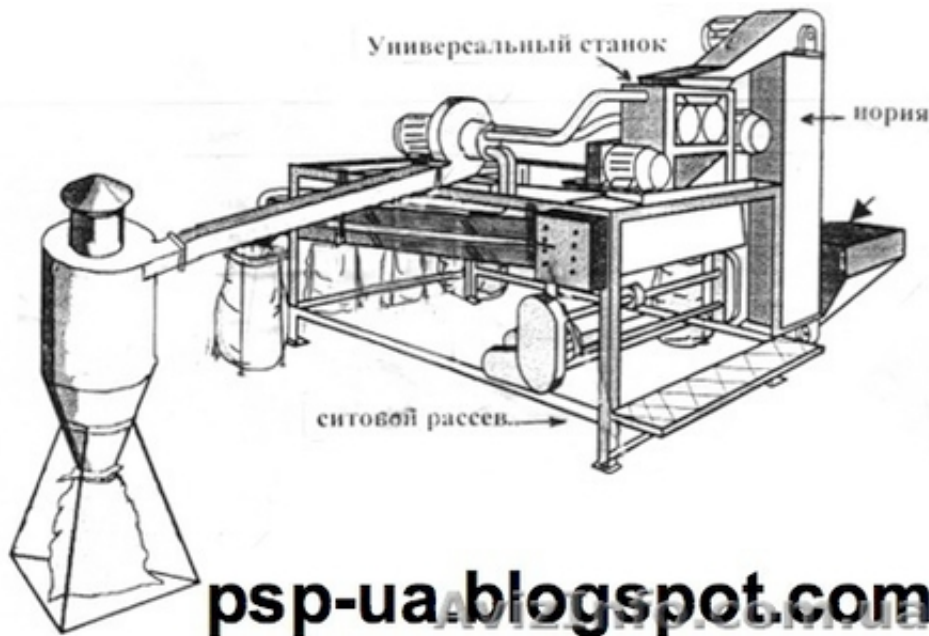

Универсальная крупорушка по переработке 8 видов зерновых

Миколаїв, Україна

Универсальная крупорушка по переработке 8 видов зерновых

Многофункциональное быстро окупаемое оборудование по минимальной цене!

-пшеница , ячмень , кукуруза , горох - до 700 кг/час.
-гречиха , просо , овес , рис до 650 кг/час.

Выполняет:

-на универсальном станке (со сменяемыми , консольными стальными с нарезкой или обрешиненными валками) измельчение или шелушение зерна. Цветочная оболочка удаляется аспирацией от крупы до её попадания на сита рассева, улучшая качество сортировки.
-На ситовом рассеве (состоящем из 4х последовательно расположенных , легко сменяемых, стандартных сит общ. площ. 3, 1 м²).

Калибрует зерно идущее на шелушение или сортирует полученную крупу по сортам, (до 5 фракций). Очистка сит производится автоматически. Перед загрузкой из рассева в мешки зерно или крупа дополнительно провеиваются в аспирационных каналах. Переналадка крупорушки при переработке с одного вида зерна на другой, состоит только в установке соответствующих сит, валков и их скоростей. Шелушение производится, традиционными в Японии, обрешиненными валками, которые в отличие от обычно применяемых у нас абразивных камней-эластичны и не требуют тщательной предварительной калибровки зерна и не разрушают хрупкое ядро гречихи, проса, риса, овса.