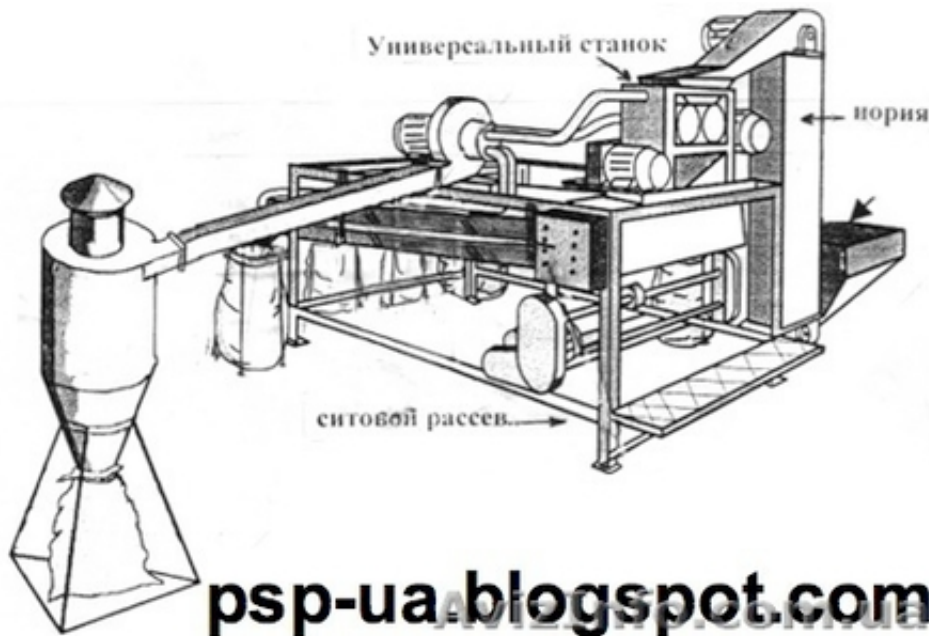

Универсальная крупорушка по переработке 8 видов зерновых

Миколаїв, Україна

Универсальная крупорушка по переработке 8 видов зерновых

Многофункциональное быстро окупаемое оборудование по минимальной цене!

-пшеница , ячмень , кукуруза , горох - до 700 кг/час.
-гречиха , просо , овес , рис до 650 кг/час.

Выполняет:

-на универсальном станке (со сменяемыми , консольными стальными с нарезкой или обрешиненными валками) измельчение или шелушение зерна. Цветочная оболочка удаляется аспирацией от крупы до её попадания на сита рассева, улучшая качество сортировки.
-На ситовом рассеве (состоящем из 4х последовательно расположенных , легко сменяемых, стандартных сит общ. площ. 3, 1 м2).

Калибрует зерно идущее на шелушение или сортирует полученную крупу по сортам, (до 5 фракций). Очистка сит производится автоматически. Перед загрузкой из рассева в мешки зерно или крупа дополнительно провеиваются в аспирационных каналах. Переналадка крупорушки при переработке с одного вида зерна на другой, состоит только в установке соответствующих сит, валков и их скоростей. Шелушение производится, традиционными в Японии, обрешиненными валками, которые в отличие от обычно применяемых у нас абразивных камней-эластичны и не требуют тщательной предварительной калибровки зерна и не разрушают хрупкое ядро гречихи, проса, риса, овса.

Для увеличения срока службы обрешиненных валков предусмотрено их охлаждение. Измельчение производится вальцами со специальной нарезной, которая не мнет, а разрезает зерно.

Так как максимальная производительность и высокое качество продукции при шелушении достигается с более высокими скоростями, чем при измельчении, а некоторые виды зерновых требуют различного соотношения скоростей вращения между валками-то предусмотрены шесть скоростей их вращения.

Установ.мощн.- 5, 35кВт.
Габариты 2650x1180x2150. Масса, - 890кг.

ПромСельПроект
Николаев, Садовая 23/3
050 135-49-84; 0512 50-88-01
psp-ua.blogspot.com