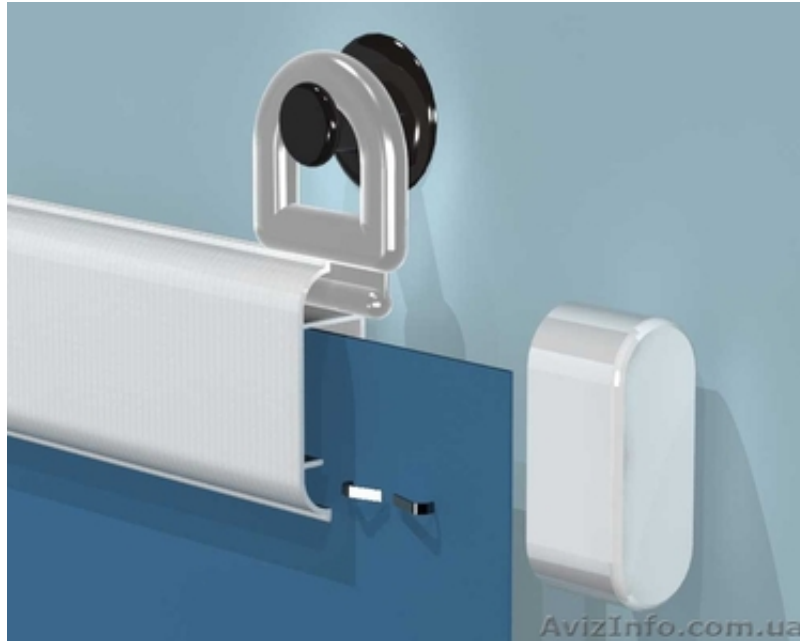

Планки крепления для плакатов и баннеров (профиль 24), 2000 мм, 10 шт.

Миколаїв, Україна

Пластиковый профиль № 24 применяется для подвешивания тонких баннеров, настенных карт и плакатов, напечатанных на ткани или бумаге. Использование профиля № 24 обеспечивает прочную фиксацию и легкую замену изображений при оформлении торговых залов, выставочных павильонов, магазинов, офисных центров, а также во время учебного процесса при наглядной демонстрации изучаемого материала.

Вы можете заказать профиль № 24 любой длины от 400 мм до 2000 мм. На складе всегда есть в наличии профиль № 24 белого цвета длиной - 1600+30 и 2000+30, а также профиль № 24 черного цвета длиной - 2000+30.