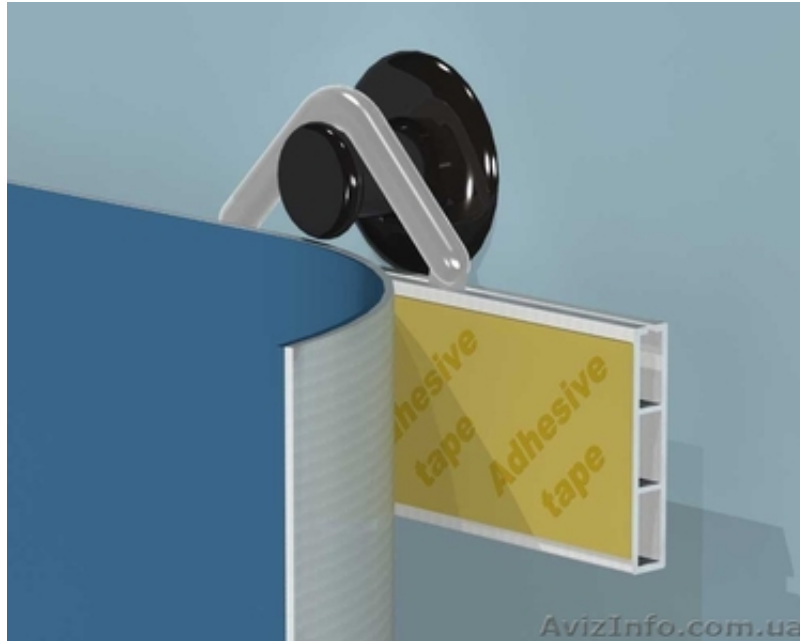

Планки для плакатов и календарей (с клеевым слоем), 1000 мм, 100 ШТ.

Миколаїв, Україна

Пластиковый профиль № 15 (с клеевым слоем) применяется для подвешивания настенных календарей, плакатов и постеров. Использование профиля № 15 не требует специального оборудования.

Вы можете заказать профиль № 15 (с клеевым слоем) любой длины от 200 мм до 1000 мм. На складе всегда есть в наличии профиль № 15 (с клеевым слоем) длиной - 290 мм, 300 мм, 410 мм, 600 мм, 840 мм, 1000 мм.

Материал профиля - ПВХ.
Сечение профиля - 3 x 15 мм.
Ширина клеевого слоя - 12 мм.
Масса профиля - 30 г/пог. м.
Упаковка профиля - по 100+1 штук в гофрокоробе.
Цвет ушек - прозрачный.
Упаковка ушек - по 100 штук в пакете «замок-струна».