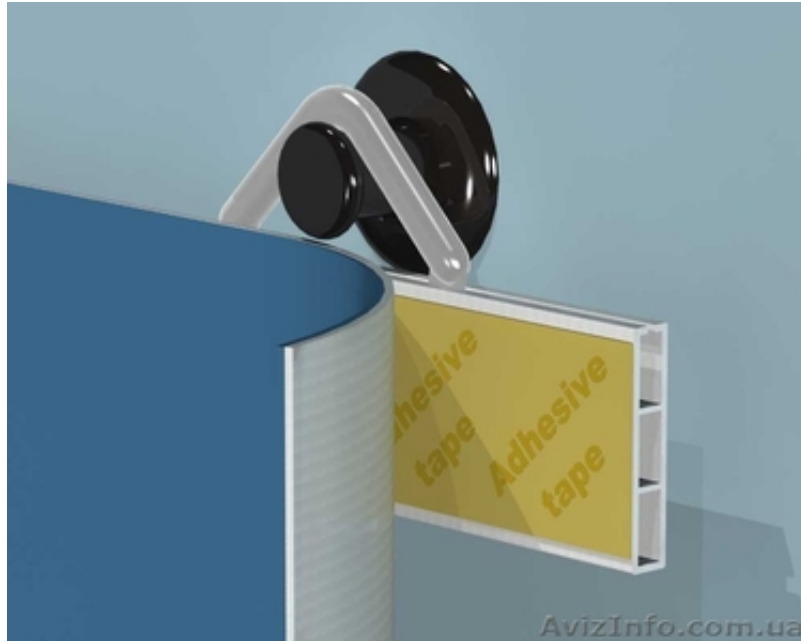

## Панки для плакатов и календарей (с клеевым слоем), 1000 мм, 100 шт.

Миколаїв, Україна

Пластиковый профиль № 15 (с клеевым слоем) применяется для подвешивания настенных календарей, плакатов и постеров. Использование профиля № 15 не требует специального оборудования.

Вы можете заказать профиль № 15 (с клеевым слоем) любой длины от 200 мм до 1000 мм. На складе всегда есть в наличии профиль № 15 (с клеевым слоем) длиной - 290 мм, 300 мм, 410 мм, 600 мм, 840 мм, 1000 мм.

Материал профиля - ПВХ.  
Сечение профиля - 3 x 15 мм.  
Ширина клеевого слоя - 12 мм.  
Масса профиля - 30 г/пог. м.  
Упаковка профиля - по 100+1 штук в гофрокоробе.  
Цвет ушек - прозрачный.  
Упаковка ушек - по 100 штук в пакете «замок-струна».