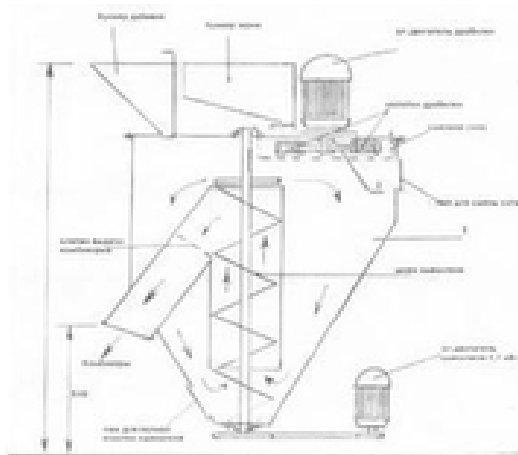

Монокомби Моноблочная комбикормовая установка

Технічні характеристики	тип	Монокомбі 270х5, 5	Монокомбі 500х7, 5
Продуктивність	т/год	3,4-3,5	6,7-7,0
Мощность электродвигателя	кВт	0,5	1,5
Мощность электродвигателя	кВт	1,1	1,5
Рабочая высота, см	мм	270	500
Габаритные размеры	мм	1800х600х1400	1800х1000х1500
Масса	кг	220	300
Скорость вращения	об/мин	2700 - 3000	3070 - 3000
напряжение	В	220В - 380В	220В - 380В

Миколаїв, Україна

Монокомби

Моноблочная комбикормовая установка –
Монокомби 270х5, 5 и Монокомби 500х7, 5
(270л 5, 5квт и 500л 7, 5квт соответственно)

Предназначена для производства сухих рассыпных
комбикормов

Зернодробилка и вертикальный смеситель сконструированы

в одном объеме и являются единым целым.

Схема установки:

Установка состоит из вертикального смесителя под
верхний крышкой которого установлена молотковая
дробилка.

Загрузка зерна производится в приемный бункер
дробилки, в нижней части этого бункера имеется
заслонка, регулирующая подачу зернового сырья в
дробильную камеру. Степень измельчения зависит от
величины отверстий в сменном решете.