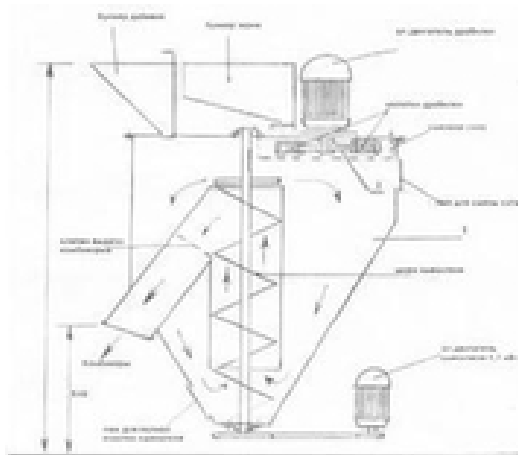

Монокомби Моноблочная комбикормовая установка

Технічні характеристики	тип	Монокомбі 270х5, 5	Монокомбі 500х7, 5
Продуктивність	т/год	3,4-3,5	6,7-7,0
Мощность электродвигателя	кВт	0,5	1,5
Мощность электродвигателя	кВт	1,1	1,5
Рабочая высота, см	мм	270	500
Габаритные размеры	мм	1800/800/1400	1800/1000/1500
Масса	кг	220	300
Скорость вращения	об/мин	2700 - 3000	3070 - 3000
напряжение	В	220В - 380В	220В - 380В

Миколаїв, Україна

Монокомби

Моноблочная комбикормовая установка –
Монокомби 270х5, 5 и Монокомби 500х7, 5
(270л 5, 5квт и 500л 7, 5квт соответственно)

Предназначена для производства сухих рассыпных
комбикормов

Зернодробилка и вертикальный смеситель сконструированы

в одном объеме и являются единым целым.

Схема установки:

Установка состоит из вертикального смесителя под
верхний крышкой которого установлена молотковая
дробилка.

Загрузка зерна производится в приемный бункер
дробилки, в нижней части этого бункера имеется
заслонка, регулирующая подачу зернового сырья в
дробильную камеру. Степень измельчения зависит от
величины отверстий в сменном решете.