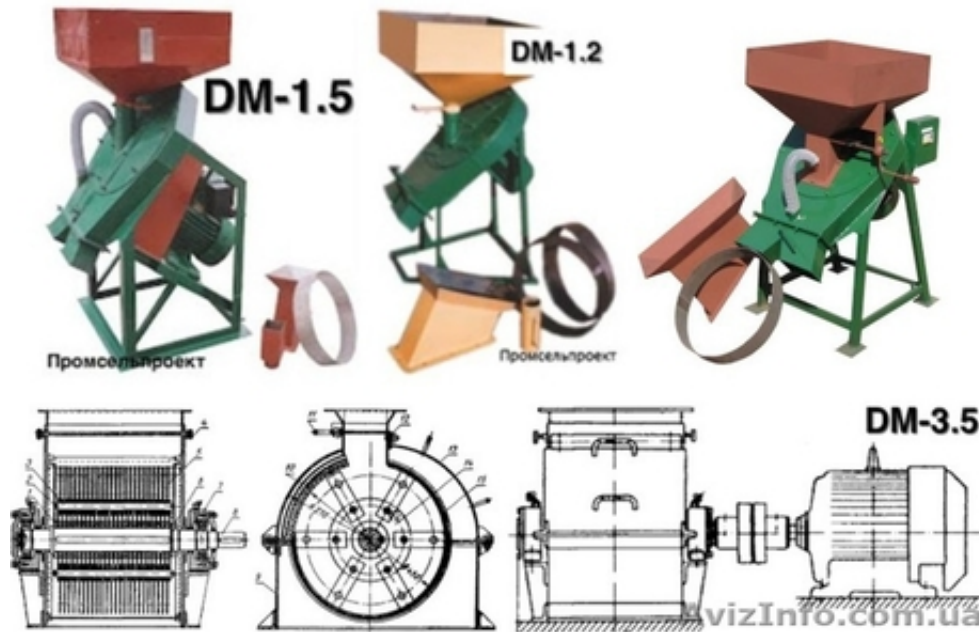

Дробилка молотковая(220-380В)

Миколаїв, Україна

Дробилка молотковая
Для зерна, кукурузных початков, соломы, шрота (220/380 В)

Степень измельчения определяется диаметром отверстий установленного в дробилке решета. причем диаметр получаемой основной фракции всегда меньше диаметра решета. Решета поставляются с отверстиями от 2 мм. до 8 мм.

Производительность и степень измельчения зависит от:

- влажности продукта
- диаметра отверстий установленного решета
- вида измельчаемого продукта

Техническая х-ка

DM – 1.2

DM – 1.5

DM – 3.5

Производительность (солома) тн/ч

1 (0.3)

1.3 (0.35)

3.5 (3, 5)

Установленная мощность кВт

5.5

7.5

15

Габаритные размеры мм