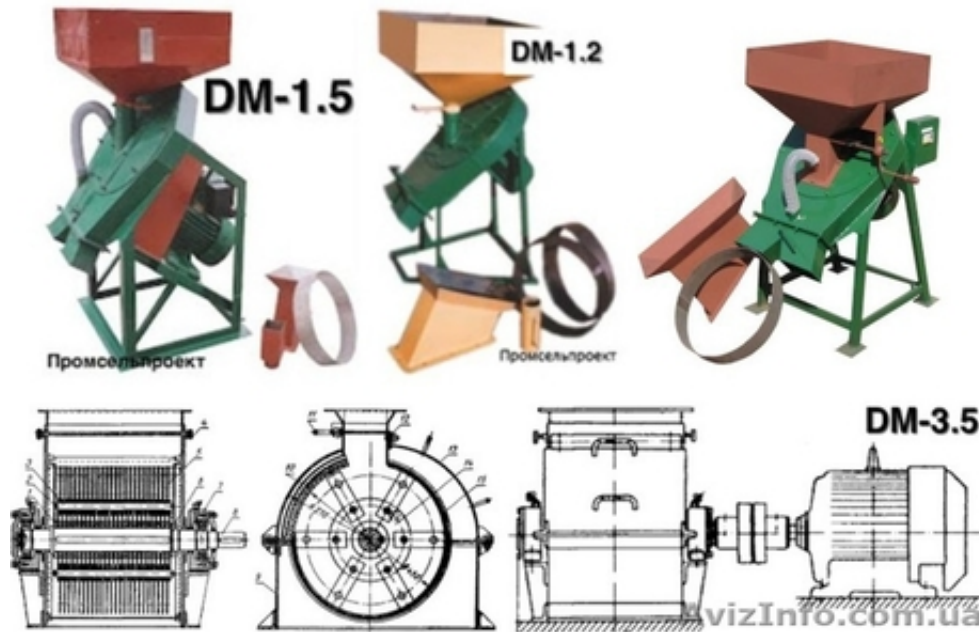

## Дробилка молотковая(220-380В)

Миколаїв, Україна

Дробилка молотковая  
Для зерна, кукурузных початков, соломы, шрота (220/380 В)

Степень измельчения определяется диаметром отверстий установленного в дробилке решета. причем диаметр получаемой основной фракции всегда меньше диаметра решета. Решета поставляются с отверстиями от 2 мм. до 8 мм.

Производительность и степень измельчения зависит от:

- влажности продукта
- диаметра отверстий установленного решета
- вида измельчаемого продукта

Техническая х-ка

DM – 1.2

DM – 1.5

DM – 3.5

Производительность (солома) тн/ч

1 (0.3)

1.3 (0.35)

3.5 (3, 5)

Установленная мощность кВт

5.5

7.5

15

Габаритные размеры мм