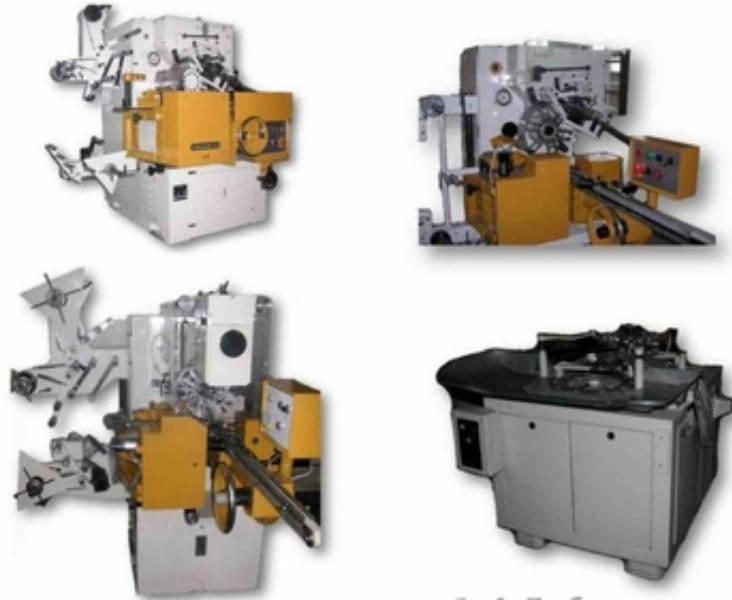

## Завёрточная машина нагема нагема eu3,eu4,eu7,el9,el3,el5, el2,el11,ed10,ew5,st1,

AvizInfo.com.ua

Миколаїв, Україна

Завёрточная машина нагема нагема eu3, eu4, eu7, el9, el3, el5, el2, el11, ed10, ew5, st1, ef1, ef2, ef4, la1, la2 и тд.  
Предлагаем к продаже 1.Заверточная машина EU-3 нагема нагема пр.во Германия для завёртки в двойной перекут карамель, драже, помадная и тд. 2.Заверточная машина EU-7 нагема нагема пр.во Германия для завёртки в двухсторонний перекут конфет помадная, суфле и тд .3. Заверточная машина EL-9 нагема нагема пр.во Германия для завёртки в двухсторонний перекут и в носок конфет драже, карамель и тд.4. Заверточная машина ED-10 нагема нагема пр.во Германия для упаковки в односторонний обжим куполообразных конфет и тд.5. Заверточная машина EF-2 нагема нагема пр.во Германия для завёртки в носок с флата и с рулона для шоколадных и вафельных сорта конфет крупные Гулливер и мелкие Мишка на севере и тд.6 Заверточная машина EL-2 нагема нагема пр.во Германия для завёртки в носок конфет карамель, конфет коровка и тд .7. Заверточная машина EL-3 нагема нагема пр.во Германия для завёртки в односторонний перекут для конфет драже, карамель, шоколаные сорта и тд.8. Машина завёрточная RASCH RU для мягких пустотелых и с наполнителями конфет.Машина для завёртки изделий в обтяжку разных типов кондитерских изделий , конфет круглой, овальной формы и тд. со встроенным механизмом который прикрепляет на завёрнутую конфету нитку и изделие можно подвешивать на ёлку и тд.9. Темперирующая емкость CZA на 3тн.для перемешивания и поддержания температуры шоколадных масс. 10. Линия LA-1 производство NAGEMA Германия. для производства ириса завертка в двойной перекут тип Золотой ключик и в замок тип Кис Кис .Состав линии кегель машина ZS-2, штранг машина ZK-1, заверточный автомат EW5. 11.Автомат для завертки мягких конфет флатовый этикет, рулонный этикет в «носок» "EL- 5", NAGEMA (Германия) и тд.с наладкой под конфеты заказчика коровка вафельные сорта. Все машины после кап.ремонта с гарантией, с наладкой под конфеты заказчика.Произведём кап ремонт любых ваших машин с гарантией до 6 месяцев. Наладим и переделаем машину под ваш продукт , драже , карамель, помадная, вафельная, суфле, и тд. Поставим оборудование под ваш заказ. На нашем сайте вы можете увидеть оборудование которое вас интересует, на сайте всегда есть новые поступления оборудования. Цена договорная. Так же покупаем любые завёрточные машины и тд. Просьба отправлять заявку на электронный адрес.  
Продаём Завёрточные машины NAGEMA ST1, EU3, EU4, EU8, EU5, EU7, EL9, EL3, EL5, EL2, EL11, EF1, EF2, EF3, EF4, LA1, LA2, ED10 для всех видов конфет в односторонний , двухсторонний перекут , в носок , в конверт , в саше , в обтяжку и тд., коровка , драже, суфле, желейные, помадные , карамель, ирис , вафельные сорта, трюфельные , чупа чупс , ассорти , яйца шоколадные , плитка шоколадная и тд. , вафельное оборудование , печи газовые и электрические, намазные режущие машины и тд., темперирующие машины и т.д..