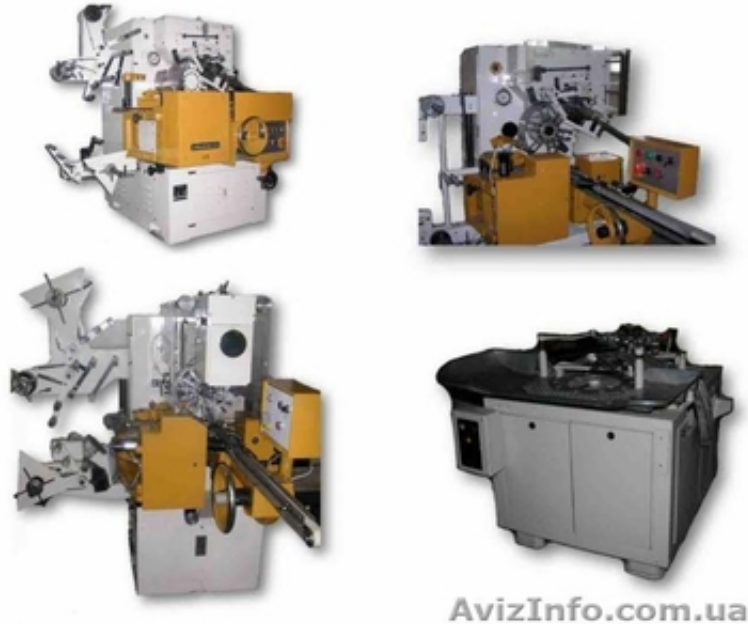

Завёрточная машина нагема нагема eu3,eu4,eu7,el9,el3,el5, el2,el11,ed10,ew5,st1,

AvizInfo.com.ua

Миколаїв, Україна

Завёрточная машина нагема нагема eu3, eu4, eu7, el9, el3, el5, el2, el11, ed10, ew5, st1, ef1, ef2, ef4, la1, la2 и тд.

Предлагаем к продаже 1.Заверточная машина EU-3 нагема нагема пр.во Германия для завёртки в двойной перекут карамель, драже, помадная и тд. 2.Заверточная машина EU-7 нагема нагема пр.во Германия для завёртки в двухсторонний перекут конфет помадная, суфле и тд .3. Заверточная машина EL-9 нагема нагема пр.во Германия для завёртки в двухсторонний перекут и в носок конфет драже, карамель и тд.4. Заверточная машина ED-10 нагема нагема пр.во Германия для упаковки в односторонний обжим куполообразных конфет и тд.5. Заверточная машина EF-2 нагема нагема пр.во Германия для завёртки в носок с флата и с рулона для шоколадных и вафельных сорта конфет крупные Гулливер и мелкие Мишка на севере и тд.6 Заверточная машина EL-2 нагема нагема пр.во Германия для завёртки в носок конфет карамель, конфет коровка и тд .7. Заверточная машина EL-3 нагема нагема пр.во Германия для завёртки в односторонний перекут для конфет драже, карамель, шоколаные сорта и тд.8. Машина завёрточная RASCH RU для мягких пустотелых и с наполнителями конфет.Машина для завёртки изделий в обтяжку разных типов кондитерских изделий , конфет круглой, овальной формы и тд. со встроенным механизмом который прикрепляет на завёрнутую конфету нитку и изделие можно подвешивать на ёлку и тд.9. Темперирующая емкость CZA на 3тн.для перемешивания и поддержания температуры шоколадных масс. 10. Линия LA-1 производство NAGEMA Германия. для производства ириса завертка в двойной перекут тип Золотой ключик и в замок тип Кис Кис .Состав линии кегель машина ZS-2, штранг машина ZK-1, заверточный автомат EW5. 11.Автомат для завертки мягких конфет флатовый этикет, рулонный этикет в «носок» "EL- 5", NAGEMA (Германия) и тд.с наладкой под конфеты заказчика коровка вафельные сорта. Все машины после кап.ремонта с гарантией, с наладкой под конфеты заказчика.Произведём кап ремонт любых ваших машин с гарантией до 6 месяцев. Наладим и переделаем машину под ваш продукт , драже , карамель, помадная, вафельная, суфле, и тд. Поставим оборудование под ваш заказ. На нашем сайте вы можете увидеть оборудование которое вас интересует, на сайте всегда есть новые поступления оборудования. Цена договорная. Так же покупаем любые завёрточные машины и тд. Просьба отправлять заявку на электронный адрес.

Продаём Завёрточные машины NAGEMA ST1, EU3, EU4, EU8, EU5, EU7, EL9, EL3, EL5, EL2, EL11, EF1, EF2, EF3, EF4, LA1, LA2, ED10 для всех видов конфет в односторонний , двухсторонний перекут , в носок , в конверт , в саше , в обтяжку и тд., коровка , драже, суфле, желейные, помадные , карамель, ирис , вафельные сорта, трюфельные , чупа чупс , ассорти , яйца шоколадные , плитка шоколадная и тд. , вафельное оборудование , печи газовые и электрические, намазные режущие машины и тд., темперирующие машины и т.д..

Price: **5 000 $**